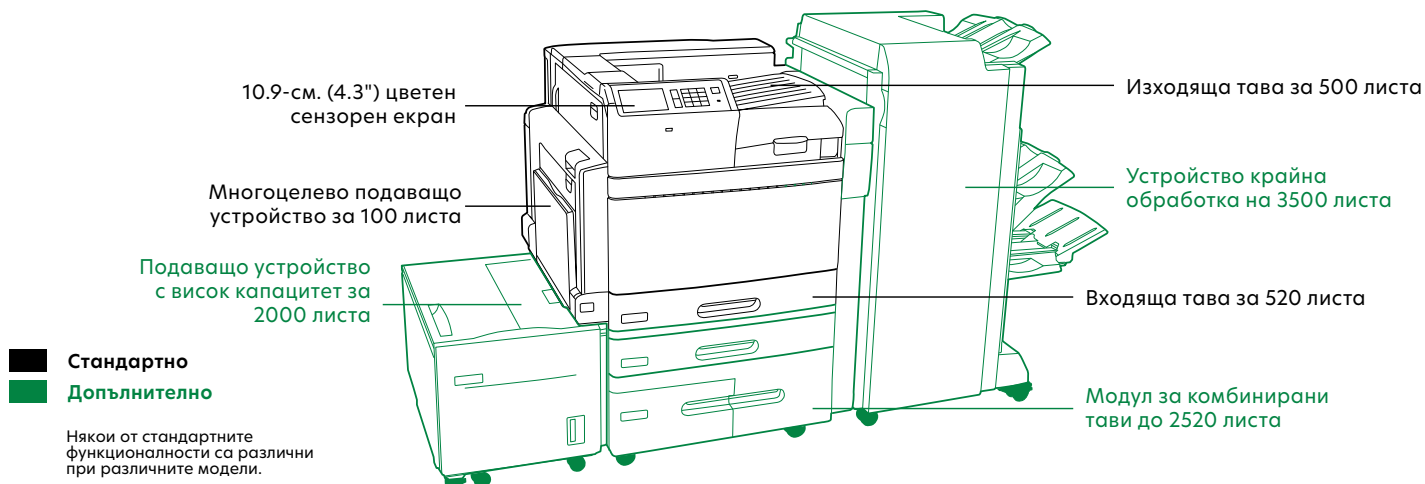

Product specifications	Lexmark C950de
Печат	
Дисплей	Lexmark e-Task 10,9 см цветен екран с докосване
Скорост на печат: До	монохромно: 50 стр.в мин. / цветно: 45 стр.в мин.
Време до първа страница: възможно най-бързо	монохромно: 5.2 секунди / цветно: 7.7 секунди
Резолюция на печата	монохромно: 2400 Image Quality, 1200 x 1200 dpi / цветно: 2400 Image Quality, 1200 x 1200 dpi
Памет	Стандартна: 1024 MB / максимална: 2048 MB
Твърд диск	Опцията е налична
Препоръчано месечно натоварване¹	4000 - 33000 Страници
Максимално месечно натоварване: До:²	225000 Страници на месец
Supplies	
Приблизителен капацитет на фотопроводник: До³	115000 страници, базирано на 3 средни letter/A4-размер страници за задача по печат и ~ 5% покритие
Подаване на хартията	
Стандартно подаване на листа	520-листова входяща тава, 100-листова универсална тава, Цялостен дуплекс, 500-листова изходяща тава
Избор за подаване на листа	520-листа чекмедже, 2 520-листа Комбиниран модул, Брошура финишер, 3 x 520-листови чекмеджета, 3 500-листа финишер, 2 000-листа голям капацитет подаване, Тава за знаме, флаг, плакат
Капацитет входящи листа: До	стандартно: 620 страници 20 lb или 75 гр.см. / максимум: 5140 страници 20 lb или 75 гр.см.
Капацитет изходящи листа: До	стандартно: 500 страници 20 lb или 75 гр.см. / максимум: 3750 страници 20 lb или 75 гр.см.
Поддържани типове хартия	Вижте ръководството за вид картон и етикети., Прозрачни фолиа, Обикновена хартия, Етикети, Гланцирана хартия, Пликове, Картон
Поддържан размер на хартиения носител	A6, Oficio, Super Tabloid (305 x 457 mm), Universal, Statement, Letter, Legal, Ledger, JIS-B5, JIS-B4, Folio, Executive, DL Плик, C5 Плик, A5, A4, A3, 7 3/4 Плик, 10 Плик
Основен	
Стандартен Порт	Ethernet 10/100/1000 BaseTX (RJ-45), Заден USB Високоскоростен сертифициран порт (Тип A), Front USB 2.0 Specification Hi-Speed Certified port (Type A), USB 2.0 Specification Hi-Speed Certified (Type B)
Опция - Мрежови Порт / Опция - Локален порт	Вътрешен MarkNet™ N8250 802.11b/g/n безжичен, Вътрешен MarkNet™ N8130 бърз многожилен Ethernet / Internal 1284-B Bidirectional Parallel, Internal RS-232C serial
Ниво на шума при работещ	печата: 53 dBA
Специфика на работната среда	Влажност: 15 до 85% Отнася се за влажността, Температура: 10 до 32°C, Надморска височина: 0 - 2500 метра
Гаранция на продукта	1-Year Onsite Service, Next Business Day
Размер (мм - В x Ш x Д) / Тегло	565 x 640 x 685 мм / 95.0 кг